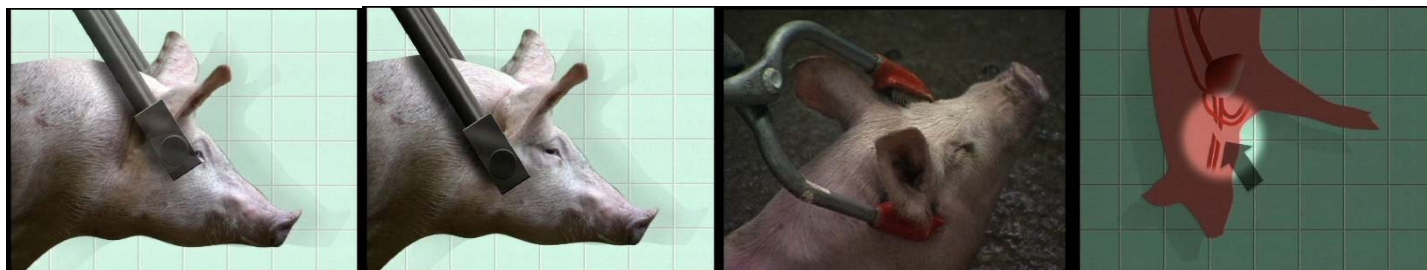

# 猪的人道屠宰

电击位置

备选电击位置

对角电击位置

屠宰位置

最小致昏电流 : 1.3安  
电击持续时间 : 不少于3秒  
致昏到屠宰时间 : 少于15秒

阶段	时长	可见迹象	措施
持续电击	10到20秒	<ul style="list-style-type: none"><li>&gt; 动物瘫倒</li><li>&gt; 身体开始僵硬</li><li>&gt; 不再规律呼吸</li><li>&gt; 头抬起</li><li>&gt; 后腿蜷缩进身体</li></ul>	应尽量在此阶段屠宰
阵歇电击	15到45秒	<ul style="list-style-type: none"><li>&gt; 不自主踢腿或划腿</li><li>&gt; 放松</li><li>&gt; 恢复正常规律呼吸</li></ul>	立刻屠宰
恢复	30到60秒	<ul style="list-style-type: none"><li>&gt; 对痛感刺激有反应</li><li>&gt; 明显有知觉</li><li>&gt; 尝试站起</li></ul>	使用弹击致昏枪，并立刻屠宰